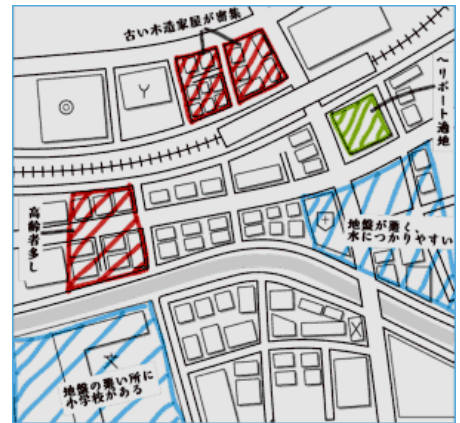

女性委員会・防災委員会による防災コラボセミナー

災害図上訓練 (DIG) 体験ワークショップ IN 湘南

Disaster Imagination Game

ディグとは英語で災害ディザスターをイマジネーションするゲームの頭文字を略して呼びます。

自分たちの生活する場所の地図を広げ、地形や道路がソリスタンドや役所、学校など都市施設など地図にマーキングし地域の防災力をゲーム形式で読み解きます。その過程で地図にある情報からどういうことが想定されるのか、お互いに考えを述べ合っ、災害時についてイメージを共有します。今回のワークショップでは茅ヶ崎市の地図でDIGを体験します。

[11月17日 土曜日 13:30~17:00]

藤沢市役所 5階 市民利用会議室2

(JR及び小田急藤沢駅下車。北口より大船方面へ徒歩約5分。)

- ◆募集人数：30人 (先着順)
- ◆参加費：大人500円 (会員300円)
小人：無料
- ◆スケジュール
13:15~開場・受付
13:30~挨拶・説明
14:00~ゲーム前半
ステップ1・2 (地図を読み解く)
15:10~ 休憩
15:25~ゲーム後半
ステップ3 (対策の検討)
16:05~発表 講評
ステップ4 (気付きの共有)
16:55~閉会挨拶
17:00 解散