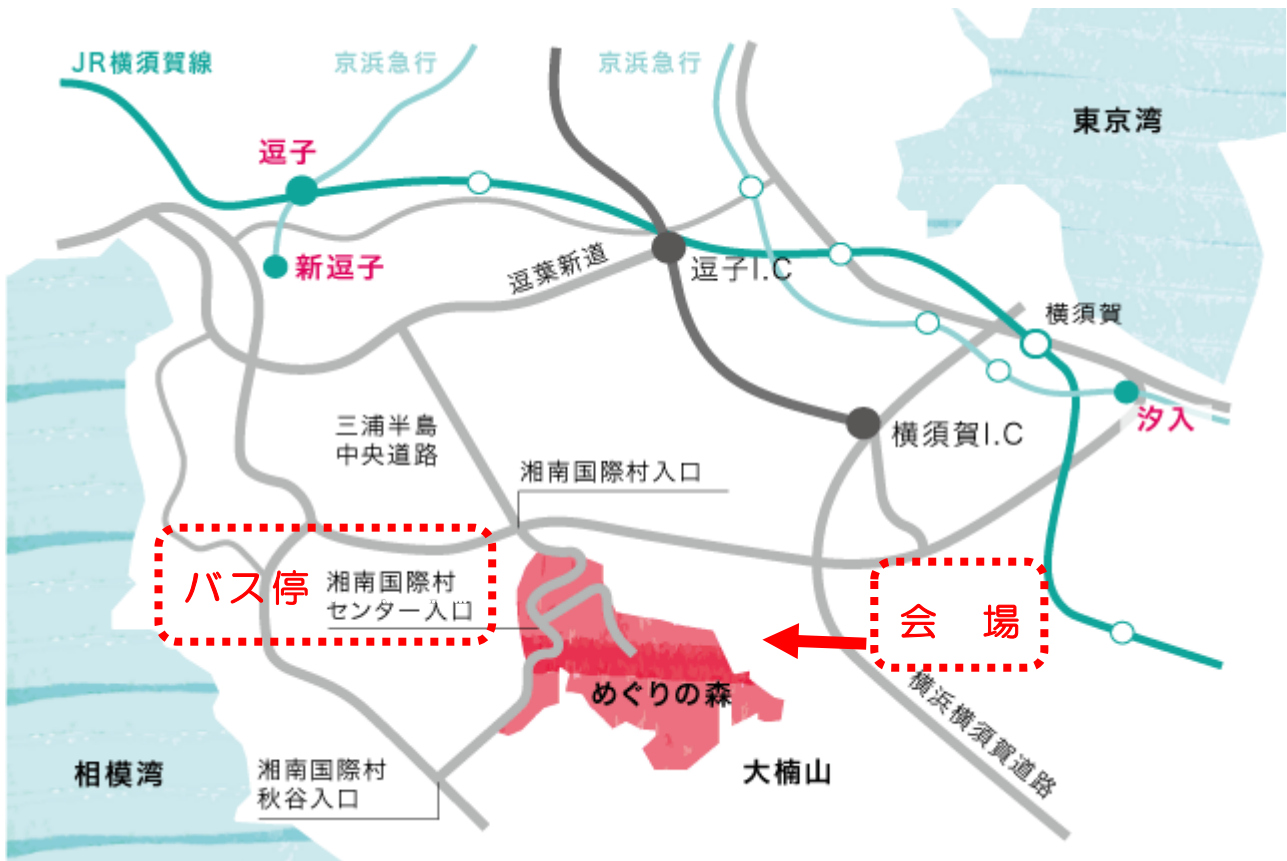

集合場所：現地会場（湘南国際村めぐりの森）

バス停「湘南国際村センター前」にて

建築士会の小旗を持って案内しております。

終 了：12時30分頃（現地解散）

【 注 意 事 項 】 雨天決行

- ・荒天時の中止の場合は、主催者からの連絡を受け次第、電話連絡します。
- ・飲み物、軍手をご用意ください。また、汚れてもよい服装でお越しください。
- ・トイレは、仮設トイレを設置いたしております。
- ・模擬店でパン・クッキー・森づくりグッズなどが販売予定です。是非お立ち寄りください。

【 申込み・問合せ 】

- ・平成29年5月8日（月）を締切り日とさせていただきます。
- ・参加者全員の ①住所・②氏名(カナ)・③連絡先・を列記の上 下記メールへお申込みください。

申込み・問合せ共 Email：yokohama-g@kanagawa-kentikusikai.com

往きのバスの間隔に気を付けてください

バス時刻表 BUS TIME TABLE

2015年11月2日現在

湘南国際村センター前行 To Shonan Village				湘南国際村センター前発 Dep. from Shonan Village				
JR逗子駅 発 Dep. from JR Zushi Sta.		京急汐入駅 発 From Keikyu Shioiri Sta.		時間 Hour	JR逗子駅 行 To JR Zushi Sta.		京急汐入駅 行 From Keikyu Shioiri Sta.	
平日 Weekdays	土日・祝日 Saturday & Sunday	平日 Weekdays	土日・祝日 Saturday & Sunday		平日 Weekdays	土日・祝日 Saturday & Sunday	平日 Weekdays	土日・祝日 Saturday & Sunday
15 40	18 45	14 35	14 35	6	00 50	54		
10 40	35			7	12 50	25	05 26	05 26
05 35	30	10	09	8	15 50	15		
00 30	30	33	33	9	15 50	15	01	01
30	30			10	15	15	26	26
00	30	07	07	11	15 50	15	57	
00	55	47	47	12	50	15		01
00	55	50	48	13	50	45	41	41
05 40	55	47	47	14	50	45	41	41
40	55	50	47	15	25	45	41	41
40	55	49	50	16	22	45	41	41

1. JR「逗子駅」バス停1番乗り場より(逗16) 湘南国際村センター前行 約28分 350円/片道
2. 京急「新逗子駅」は上記出発時間に2分を加えた時刻です。

3. 会場は、バス停より進行方向へ徒歩にて約15分です。(会場へののぼり旗を立ててあります。)
4. 車でお越しの方は会場入口の駐車場に駐車願います。