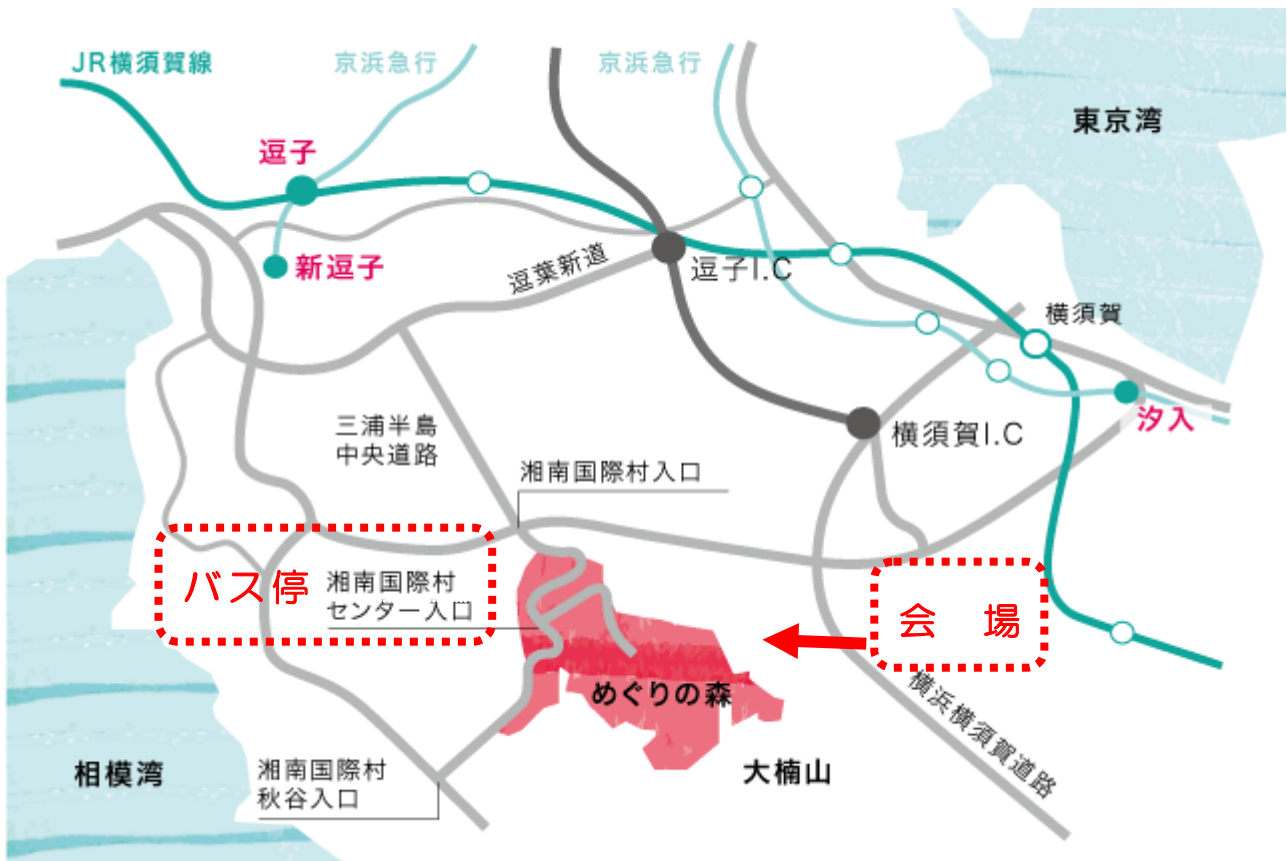

往きのバスの間隔に気を付けてください

1. JR「逗子駅」バス停1番乗り場より(逗16) 湘南国際村センター前行 約28分 350円/片道
2. 京急「新逗子駅」は上記出発時間に2分を加えた時刻です。

3. 会場は、バス停より進行方向へ徒歩にて約15分です。(会場へののぼり旗を立ててあります。)
4. 車でお越しの方は会場入口の駐車場に駐車願います。